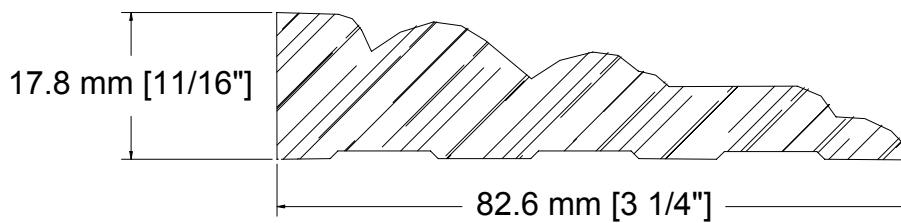

MENUISERIE DES PINS LTÉE

Technical detail

K100080

USINE ET SIÈGE SOCIAL

3150, Chemin Royal, Notre-Dame des Pins
Beauce (Québec) G0M 1K0
Tél. : (418) 774-3324 · Fax : (418) 774-5530
Site web : www.mdpsins.qc.ca

SUCCURSALE LONGUEUIL

961, boulevard Guimond
Longueuil (Québec) J4G 2M7
Tél. : (450) 677-5211 · 1 (800) 361-5211
Fax : (450) 677-3946