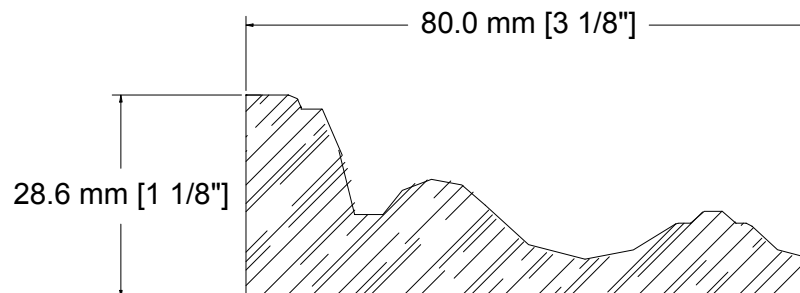

MENUISERIE DES PINS LTÉE

Technical detail

K100165

USINE ET SIÈGE SOCIAL

3150, Chemin Royal, Notre-Dame des Pins
Beauce (Québec) G0M 1K0
Tél. : (418) 774-3324 · Fax : (418) 774-5530
Site web : www.mdpsins.qc.ca

SUCCURSALE LONGUEUIL

961, boulevard Guimond
Longueuil (Québec) J4G 2M7
Tél. : (450) 677-5211 · 1 (800) 361-5211
Fax : (450) 677-3946