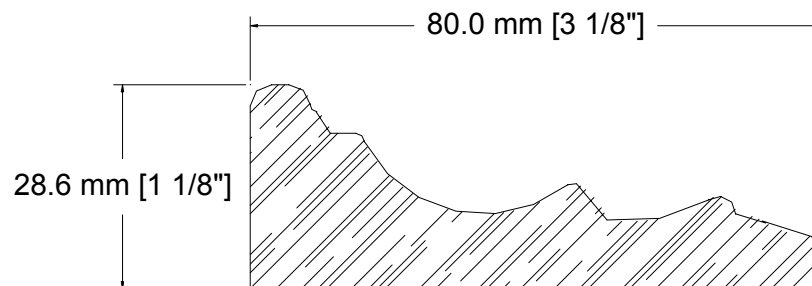

MENUISERIE DES PINS LTÉE

Technical detail

K100166

USINE ET SIÈGE SOCIAL

3150, Chemin Royal, Notre-Dame des Pins
Beauce (Québec) G0M 1K0
Tél. : (418) 774-3324 · Fax : (418) 774-5530
Site web : www.mdpsins.qc.ca

SUCCURSALE LONGUEUIL

961, boulevard Guimond
Longueuil (Québec) J4G 2M7
Tél. : (450) 677-5211 · 1 (800) 361-5211
Fax : (450) 677-3946