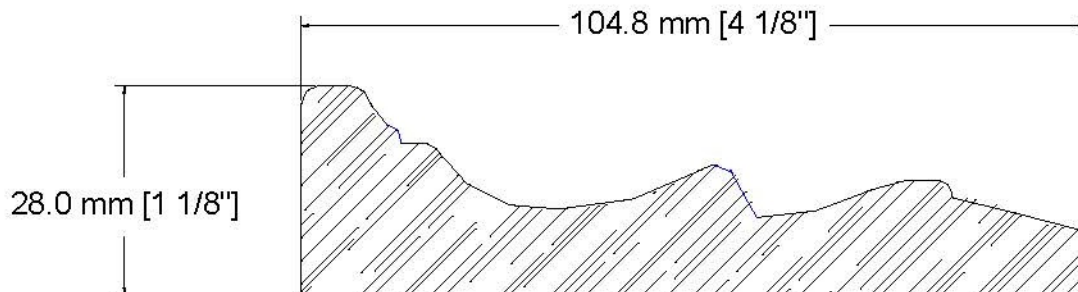

MENUISERIE DES PINS LTÉE

Technical detail

K100196

USINE ET SIÈGE SOCIAL

3150, Chemin Royal, Notre-Dame des Pins
Beauce (Québec) G0M 1K0
Tél. : (418) 774-3324 · Fax : (418) 774-5530
Site web : www.mdpsins.qc.ca

SUCCURSALE LONGUEUIL

961, boulevard Guimond
Longueuil (Québec) J4G 2M7
Tél. : (450) 677-5211 · 1 (800) 361-5211
Fax : (450) 677-3946