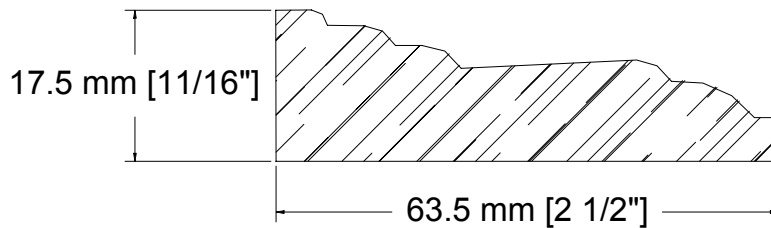

MENUISERIE DES PINS LTÉE

Technical detail

K100262

USINE ET SIÈGE SOCIAL

3150, Chemin Royal, Notre-Dame des Pins
Beauce (Québec) G0M 1K0
Tél. : (418) 774-3324 · Fax : (418) 774-5530
Site web : www.mdpsins.qc.ca

SUCCURSALE LONGUEUIL

961, boulevard Guimond
Longueuil (Québec) J4G 2M7
Tél. : (450) 677-5211 · 1 (800) 361-5211
Fax : (450) 677-3946