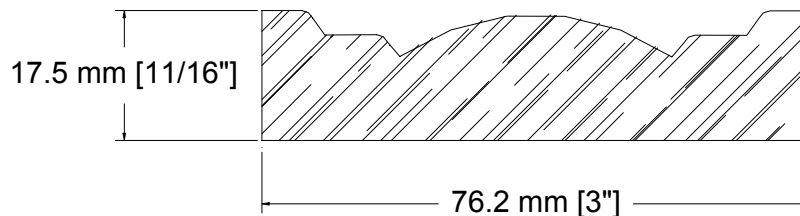

MENUISERIE DES PINS LTÉE

Technical detail

K100263

USINE ET SIÈGE SOCIAL

3150, Chemin Royal, Notre-Dame des Pins
Beauce (Québec) G0M 1K0
Tél. : (418) 774-3324 · Fax : (418) 774-5530
Site web : www.mdpsins.qc.ca

SUCCURSALE LONGUEUIL

961, boulevard Guimond
Longueuil (Québec) J4G 2M7
Tél. : (450) 677-5211 · 1 (800) 361-5211
Fax : (450) 677-3946