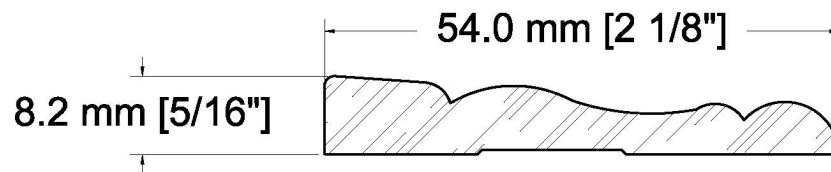

MENUISERIE DES PINS LTÉE

Technical detail

K100266

USINE ET SIÈGE SOCIAL

3150, Chemin Royal, Notre-Dame des Pins
Beauce (Québec) G0M 1K0
Tél. : (418) 774-3324 · Fax : (418) 774-5530
Site web : www.mdpsins.qc.ca

SUCCURSALE LONGUEUIL

961, boulevard Guimond
Longueuil (Québec) J4G 2M7
Tél. : (450) 677-5211 · 1 (800) 361-5211
Fax : (450) 677-3946