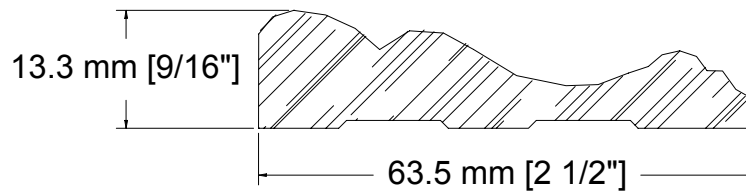

MENUISERIE DES PINS LTÉE

Technical detail

K100267

USINE ET SIÈGE SOCIAL

3150, Chemin Royal, Notre-Dame des Pins
Beauce (Québec) G0M 1K0
Tél. : (418) 774-3324 · Fax : (418) 774-5530
Site web : www.mdpsins.qc.ca

SUCCURSALE LONGUEUIL

961, boulevard Guimond
Longueuil (Québec) J4G 2M7
Tél. : (450) 677-5211 · 1 (800) 361-5211
Fax : (450) 677-3946