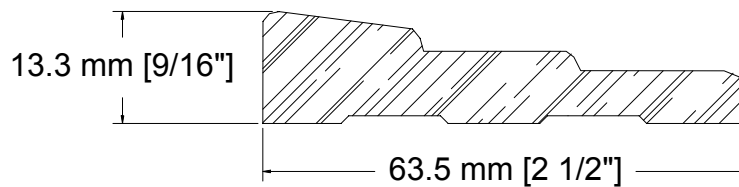

MENUISERIE DES PINS LTÉE

Technical detail

K100268

USINE ET SIÈGE SOCIAL

3150, Chemin Royal, Notre-Dame des Pins
Beauce (Québec) G0M 1K0
Tél. : (418) 774-3324 · Fax : (418) 774-5530
Site web : www.mdpsins.qc.ca

SUCCURSALE LONGUEUIL

961, boulevard Guimond
Longueuil (Québec) J4G 2M7
Tél. : (450) 677-5211 · 1 (800) 361-5211
Fax : (450) 677-3946