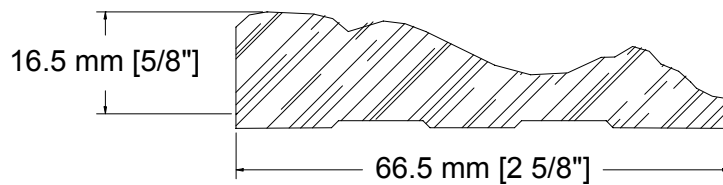

MENUISERIE DES PINS LTÉE

Technical detail

K100269

USINE ET SIÈGE SOCIAL

3150, Chemin Royal, Notre-Dame des Pins
Beauce (Québec) G0M 1K0
Tél. : (418) 774-3324 · Fax : (418) 774-5530
Site web : www.mdpsins.qc.ca

SUCCURSALE LONGUEUIL

961, boulevard Guimond
Longueuil (Québec) J4G 2M7
Tél. : (450) 677-5211 · 1 (800) 361-5211
Fax : (450) 677-3946