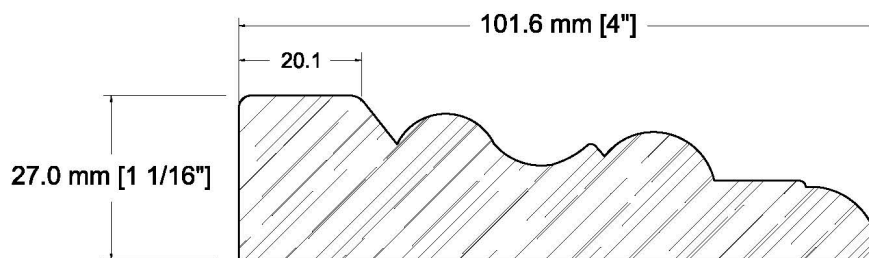

MENUISERIE DES PINS LTÉE

Technical detail

K100669

USINE ET SIÈGE SOCIAL

3150, Chemin Royal, Notre-Dame des Pins
Beauce (Québec) G0M 1K0
Tél. : (418) 774-3324 · Fax : (418) 774-5530
Site web : www.mdpsins.qc.ca

SUCCURSALE LONGUEUIL

961, boulevard Guimond
Longueuil (Québec) J4G 2M7
Tél. : (450) 677-5211 · 1 (800) 361-5211
Fax : (450) 677-3946