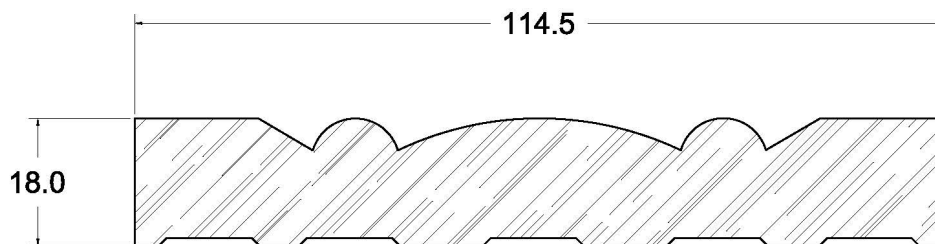

MENUISERIE DES PINS LTÉE

Technical detail

K100692

USINE ET SIÈGE SOCIAL

3150, Chemin Royal, Notre-Dame des Pins
Beauce (Québec) G0M 1K0
Tél. : (418) 774-3324 · Fax : (418) 774-5530
Site web : www.mdpsins.qc.ca

SUCCURSALE LONGUEUIL

961, boulevard Guimond
Longueuil (Québec) J4G 2M7
Tél. : (450) 677-5211 · 1 (800) 361-5211
Fax : (450) 677-3946