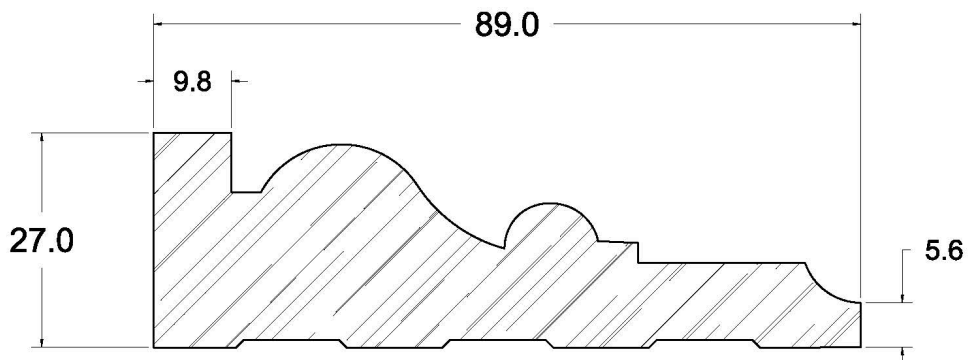

MENUISERIE DES PINS LTÉE

Technical detail

K100694

USINE ET SIÈGE SOCIAL

3150, Chemin Royal, Notre-Dame des Pins
Beauce (Québec) G0M 1K0
Tél. : (418) 774-3324 · Fax : (418) 774-5530
Site web : www.mdpsins.qc.ca

SUCCURSALE LONGUEUIL

961, boulevard Guimond
Longueuil (Québec) J4G 2M7
Tél. : (450) 677-5211 · 1 (800) 361-5211
Fax : (450) 677-3946