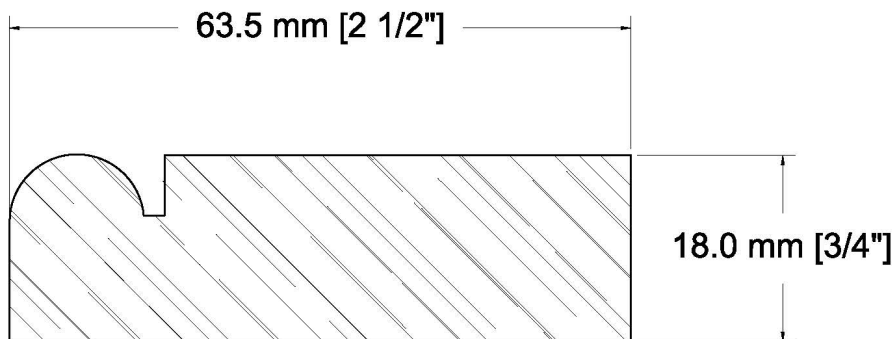

MENUISERIE DES PINS LTÉE

Technical detail

K100698

USINE ET SIÈGE SOCIAL

3150, Chemin Royal, Notre-Dame des Pins
Beauce (Québec) G0M 1K0
Tél. : (418) 774-3324 · Fax : (418) 774-5530
Site web : www.mdpsins.qc.ca

SUCCURSALE LONGUEUIL

961, boulevard Guimond
Longueuil (Québec) J4G 2M7
Tél. : (450) 677-5211 · 1 (800) 361-5211
Fax : (450) 677-3946