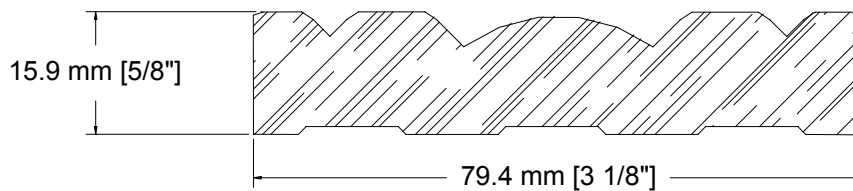

MENUISERIE DES PINS LTÉE

Technical detail

K100729

USINE ET SIÈGE SOCIAL

3150, Chemin Royal, Notre-Dame des Pins
Beauce (Québec) G0M 1K0
Tél. : (418) 774-3324 · Fax : (418) 774-5530
Site web : www.mdpsins.qc.ca

SUCCURSALE LONGUEUIL

961, boulevard Guimond
Longueuil (Québec) J4G 2M7
Tél. : (450) 677-5211 · 1 (800) 361-5211
Fax : (450) 677-3946