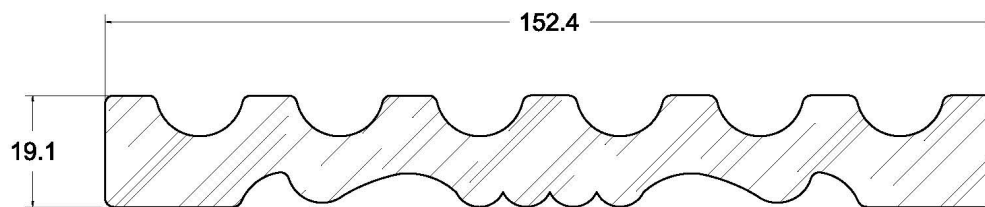

MENUISERIE DES PINS LTÉE

Technical detail

K100846

USINE ET SIÈGE SOCIAL

3150, Chemin Royal, Notre-Dame des Pins
Beauce (Québec) G0M 1K0
Tél. : (418) 774-3324 · Fax : (418) 774-5530
Site web : www.mdpsins.qc.ca

SUCCURSALE LONGUEUIL

961, boulevard Guimond
Longueuil (Québec) J4G 2M7
Tél. : (450) 677-5211 · 1 (800) 361-5211
Fax : (450) 677-3946