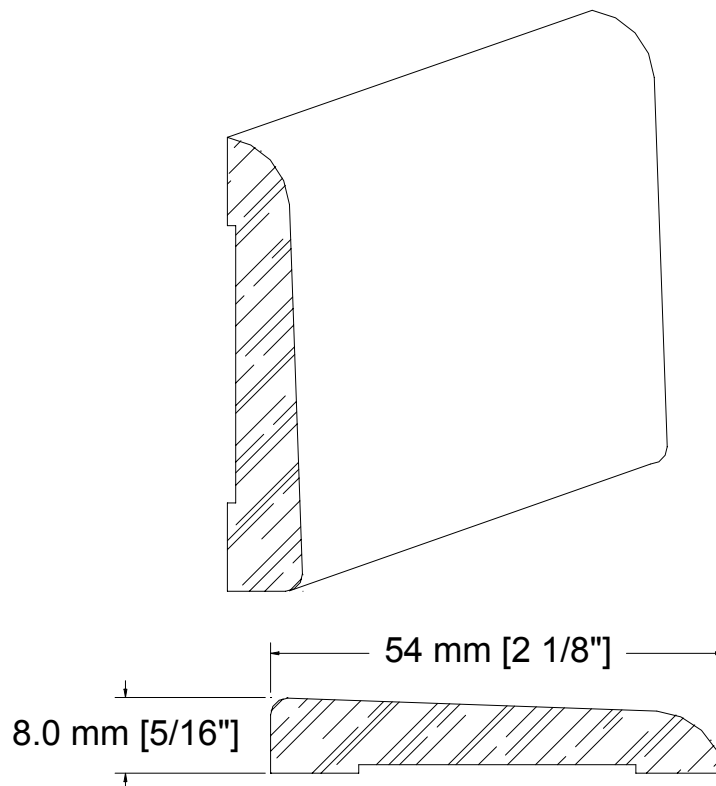

MENUISERIE DES PINS LTÉE

Technical detail

K109100

USINE ET SIÈGE SOCIAL

3150, Chemin Royal, Notre-Dame des Pins
Beauce (Québec) G0M 1K0
Tél. : (418) 774-3324 · Fax : (418) 774-5530
Site web : www.mdpsins.qc.ca

SUCCURSALE LONGUEUIL

961, boulevard Guimond
Longueuil (Québec) J4G 2M7
Tél. : (450) 677-5211 · 1 (800) 361-5211
Fax : (450) 677-3946