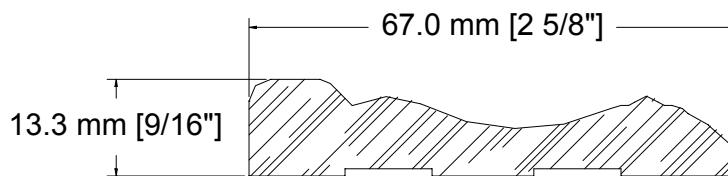

MENUISERIE DES PINS LTÉE

Technical detail

K109135

USINE ET SIÈGE SOCIAL

3150, Chemin Royal, Notre-Dame des Pins
Beauce (Québec) G0M 1K0
Tél. : (418) 774-3324 · Fax : (418) 774-5530
Site web : www.mdpsins.qc.ca

SUCCURSALE LONGUEUIL

961, boulevard Guimond
Longueuil (Québec) J4G 2M7
Tél. : (450) 677-5211 · 1 (800) 361-5211
Fax : (450) 677-3946