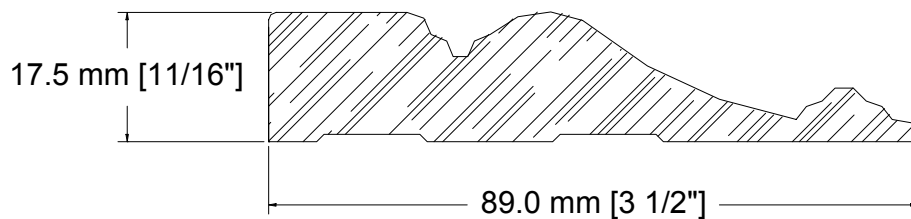

MENUISERIE DES PINS LTÉE

Technical detail

K109160

USINE ET SIÈGE SOCIAL

3150, Chemin Royal, Notre-Dame des Pins
Beauce (Québec) G0M 1K0
Tél. : (418) 774-3324 · Fax : (418) 774-5530
Site web : www.mdpsins.qc.ca

SUCCURSALE LONGUEUIL

961, boulevard Guimond
Longueuil (Québec) J4G 2M7
Tél. : (450) 677-5211 · 1 (800) 361-5211
Fax : (450) 677-3946