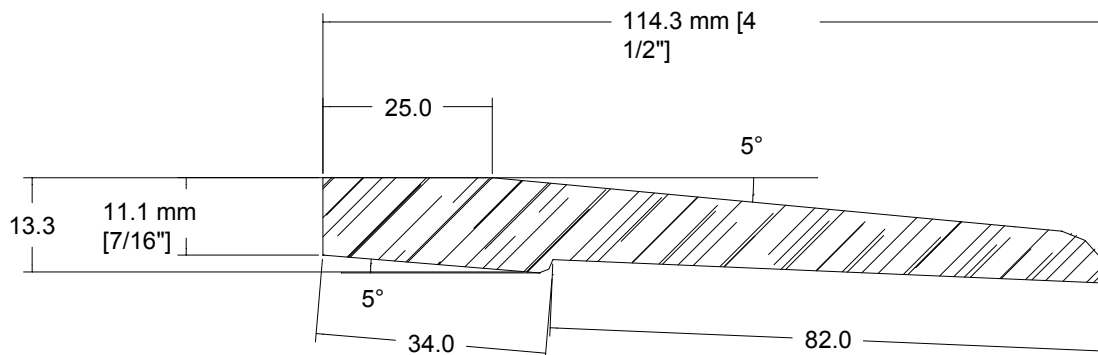

MENUISERIE DES PINS LTÉE

Technical detail

K110228

USINE ET SIÈGE SOCIAL

3150, Chemin Royal, Notre-Dame des Pins
Beauce (Québec) G0M 1K0
Tél. : (418) 774-3324 · Fax : (418) 774-5530
Site web : www.mdpsins.qc.ca

SUCCURSALE LONGUEUIL

961, boulevard Guimond
Longueuil (Québec) J4G 2M7
Tél. : (450) 677-5211 · 1 (800) 361-5211
Fax : (450) 677-3946