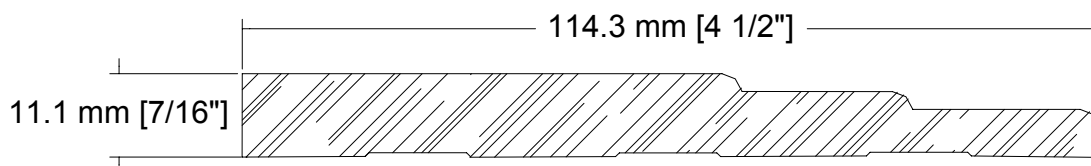

MENUISERIE DES PINS LTÉE

Technical detail

K110229

USINE ET SIÈGE SOCIAL

3150, Chemin Royal, Notre-Dame des Pins
Beauce (Québec) G0M 1K0
Tél. : (418) 774-3324 · Fax : (418) 774-5530
Site web : www.mdpsins.qc.ca

SUCCURSALE LONGUEUIL

961, boulevard Guimond
Longueuil (Québec) J4G 2M7
Tél. : (450) 677-5211 · 1 (800) 361-5211
Fax : (450) 677-3946