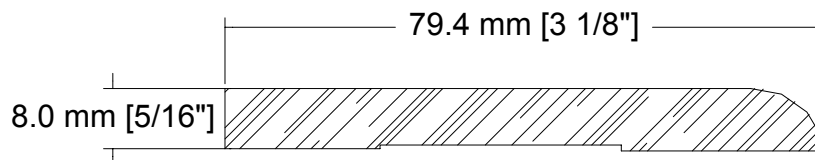

MENUISERIE DES PINS LTÉE

Technical detail

K110230

USINE ET SIÈGE SOCIAL

3150, Chemin Royal, Notre-Dame des Pins
Beauce (Québec) G0M 1K0
Tél. : (418) 774-3324 · Fax : (418) 774-5530
Site web : www.mdpsins.qc.ca

SUCCURSALE LONGUEUIL

961, boulevard Guimond
Longueuil (Québec) J4G 2M7
Tél. : (450) 677-5211 · 1 (800) 361-5211
Fax : (450) 677-3946