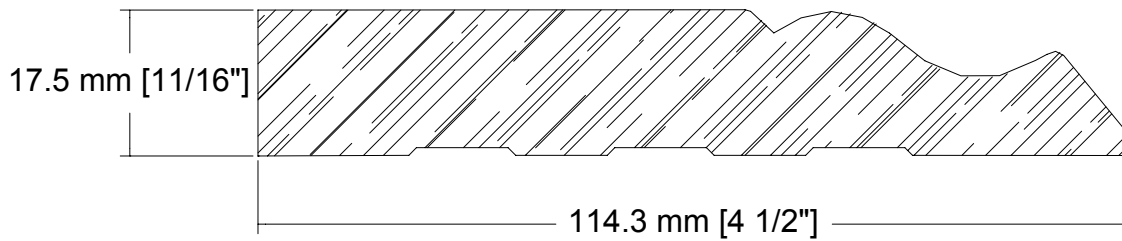

MENUISERIE DES PINS LTÉE

Technical detail

K110233

USINE ET SIÈGE SOCIAL

3150, Chemin Royal, Notre-Dame des Pins
Beauce (Québec) G0M 1K0
Tél. : (418) 774-3324 · Fax : (418) 774-5530
Site web : www.mdpsins.qc.ca

SUCCURSALE LONGUEUIL

961, boulevard Guimond
Longueuil (Québec) J4G 2M7
Tél. : (450) 677-5211 · 1 (800) 361-5211
Fax : (450) 677-3946