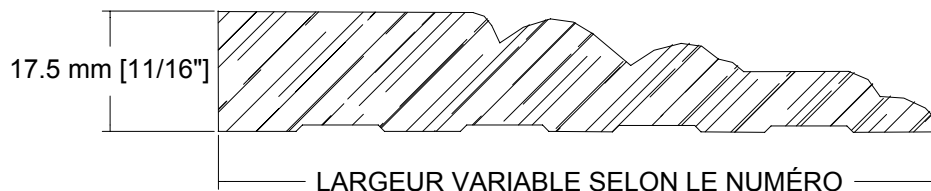

MENUISERIE DES PINS LTÉE

Technical detail

K110235

USINE ET SIÈGE SOCIAL

3150, Chemin Royal, Notre-Dame des Pins
Beauce (Québec) G0M 1K0
Tél. : (418) 774-3324 · Fax : (418) 774-5530
Site web : www.mdpsins.qc.ca

SUCCURSALE LONGUEUIL

961, boulevard Guimond
Longueuil (Québec) J4G 2M7
Tél. : (450) 677-5211 · 1 (800) 361-5211
Fax : (450) 677-3946