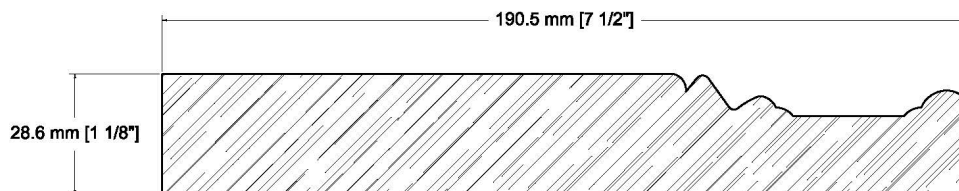

MENUISERIE DES PINS LTÉE

Technical detail

K110674

USINE ET SIÈGE SOCIAL

3150, Chemin Royal, Notre-Dame des Pins
Beauce (Québec) G0M 1K0
Tél. : (418) 774-3324 · Fax : (418) 774-5530
Site web : www.mdpsins.qc.ca

SUCCURSALE LONGUEUIL

961, boulevard Guimond
Longueuil (Québec) J4G 2M7
Tél. : (450) 677-5211 · 1 (800) 361-5211
Fax : (450) 677-3946