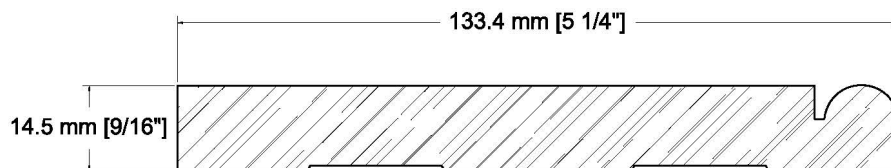

MENUISERIE DES PINS LTÉE

Technical detail

K110678

USINE ET SIÈGE SOCIAL

3150, Chemin Royal, Notre-Dame des Pins
Beauce (Québec) G0M 1K0
Tél. : (418) 774-3324 · Fax : (418) 774-5530
Site web : www.mdpsins.qc.ca

SUCCURSALE LONGUEUIL

961, boulevard Guimond
Longueuil (Québec) J4G 2M7
Tél. : (450) 677-5211 · 1 (800) 361-5211
Fax : (450) 677-3946