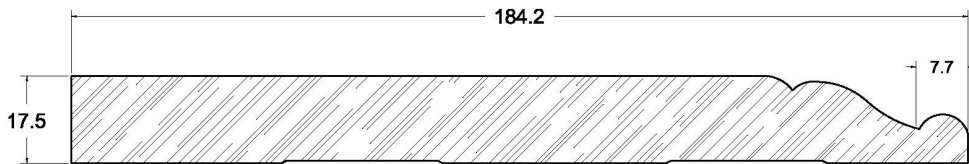

MENUISERIE DES PINS LTÉE

Technical detail

K110682

USINE ET SIÈGE SOCIAL

3150, Chemin Royal, Notre-Dame des Pins
Beauce (Québec) G0M 1K0
Tél. : (418) 774-3324 · Fax : (418) 774-5530
Site web : www.mdpsins.qc.ca

SUCCURSALE LONGUEUIL

961, boulevard Guimond
Longueuil (Québec) J4G 2M7
Tél. : (450) 677-5211 · 1 (800) 361-5211
Fax : (450) 677-3946