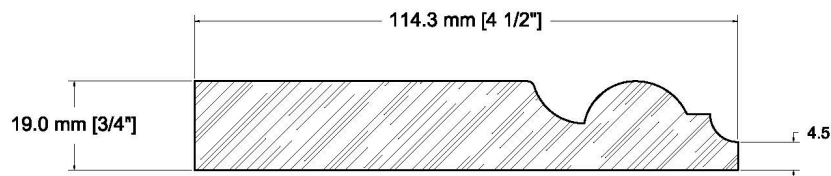

MENUISERIE DES PINS LTÉE

Technical detail

K110683

USINE ET SIÈGE SOCIAL

3150, Chemin Royal, Notre-Dame des Pins
Beauce (Québec) G0M 1K0
Tél. : (418) 774-3324 · Fax : (418) 774-5530
Site web : www.mdpsins.qc.ca

SUCCURSALE LONGUEUIL

961, boulevard Guimond
Longueuil (Québec) J4G 2M7
Tél. : (450) 677-5211 · 1 (800) 361-5211
Fax : (450) 677-3946