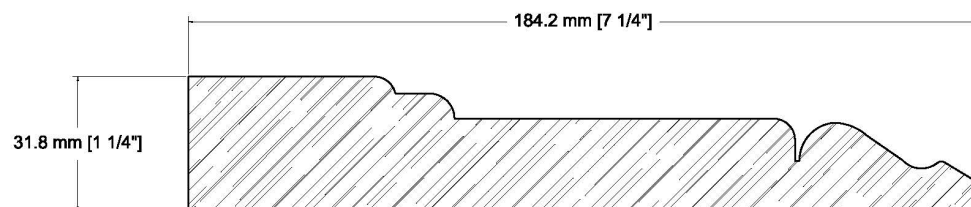

MENUISERIE DES PINS LTÉE

Technical detail

K110685

USINE ET SIÈGE SOCIAL

3150, Chemin Royal, Notre-Dame des Pins
Beauce (Québec) G0M 1K0
Tél. : (418) 774-3324 · Fax : (418) 774-5530
Site web : www.mdpsins.qc.ca

SUCCURSALE LONGUEUIL

961, boulevard Guimond
Longueuil (Québec) J4G 2M7
Tél. : (450) 677-5211 · 1 (800) 361-5211
Fax : (450) 677-3946