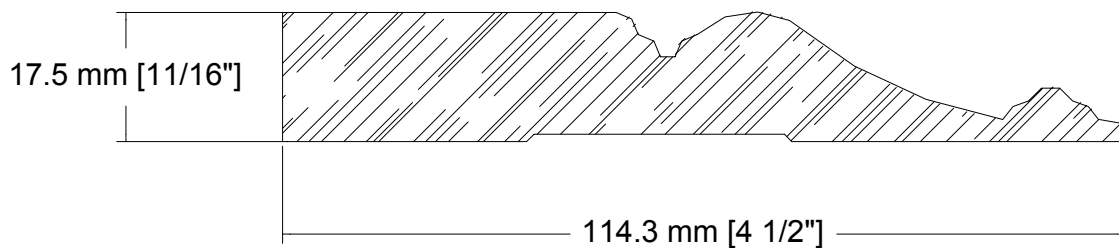

MENUISERIE DES PINS LTÉE

Technical detail

K114260

USINE ET SIÈGE SOCIAL

3150, Chemin Royal, Notre-Dame des Pins
Beauce (Québec) G0M 1K0
Tél. : (418) 774-3324 · Fax : (418) 774-5530
Site web : www.mdpsins.qc.ca

SUCCURSALE LONGUEUIL

961, boulevard Guimond
Longueuil (Québec) J4G 2M7
Tél. : (450) 677-5211 · 1 (800) 361-5211
Fax : (450) 677-3946