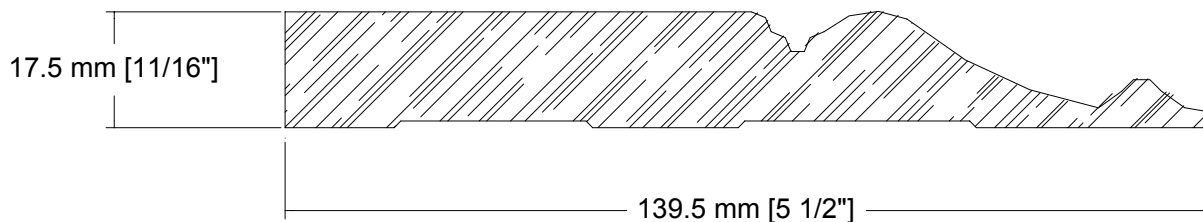

MENUISERIE DES PINS LTÉE

Technical detail

K115260

USINE ET SIÈGE SOCIAL

3150, Chemin Royal, Notre-Dame des Pins
Beauce (Québec) G0M 1K0
Tél. : (418) 774-3324 · Fax : (418) 774-5530
Site web : www.mdpsins.qc.ca

SUCCURSALE LONGUEUIL

961, boulevard Guimond
Longueuil (Québec) J4G 2M7
Tél. : (450) 677-5211 · 1 (800) 361-5211
Fax : (450) 677-3946