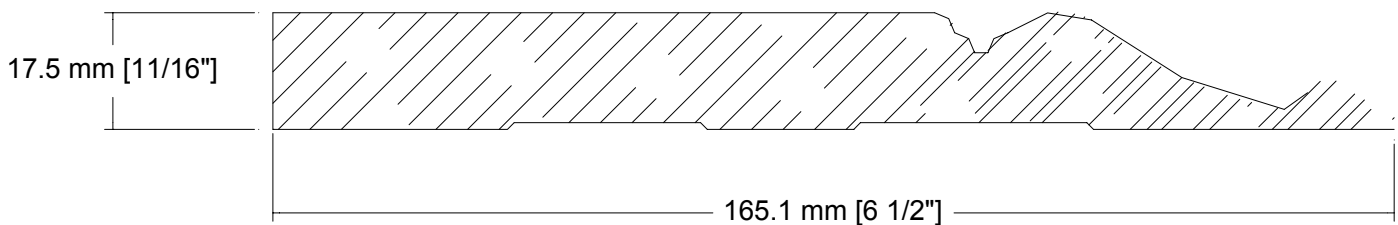

# Technical detail

**K116260**

**USINE ET SIÈGE SOCIAL**

3150, Chemin Royal, Notre-Dame des Pins  
Beauce (Québec) G0M 1K0  
Tél. : (418) 774-3324 · Fax : (418) 774-5530  
Site web : [www.mdpsins.qc.ca](http://www.mdpsins.qc.ca)