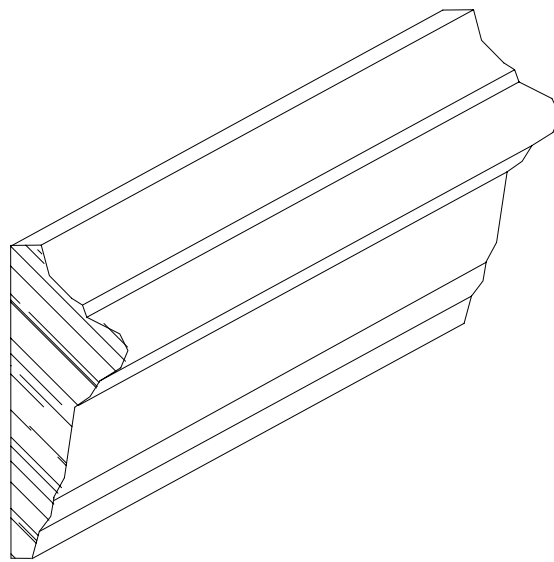

MENUISERIE DES PINS LTÉE

Technical detail

K120168

USINE ET SIÈGE SOCIAL

3150, Chemin Royal, Notre-Dame des Pins
Beauce (Québec) G0M 1K0
Tél. : (418) 774-3324 · Fax : (418) 774-5530
Site web : www.mdpsins.qc.ca