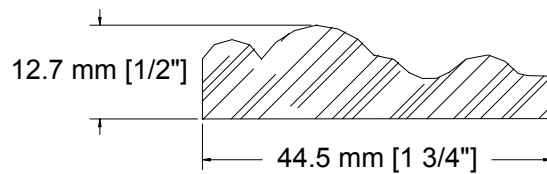

USINE ET SIÈGE SOCIAL

3150, Chemin Royal, Notre-Dame des Pins
Beauce (Québec) G0M 1K0
Tél. : (418) 774-3324 · Fax : (418) 774-5530
Site web : www.mdpsins.qc.ca

SUCCURSALE LONGUEUIL

961, boulevard Guimond
Longueuil (Québec) J4G 2M7
Tél. : (450) 677-5211 · 1 (800) 361-5211
Fax : (450) 677-3946