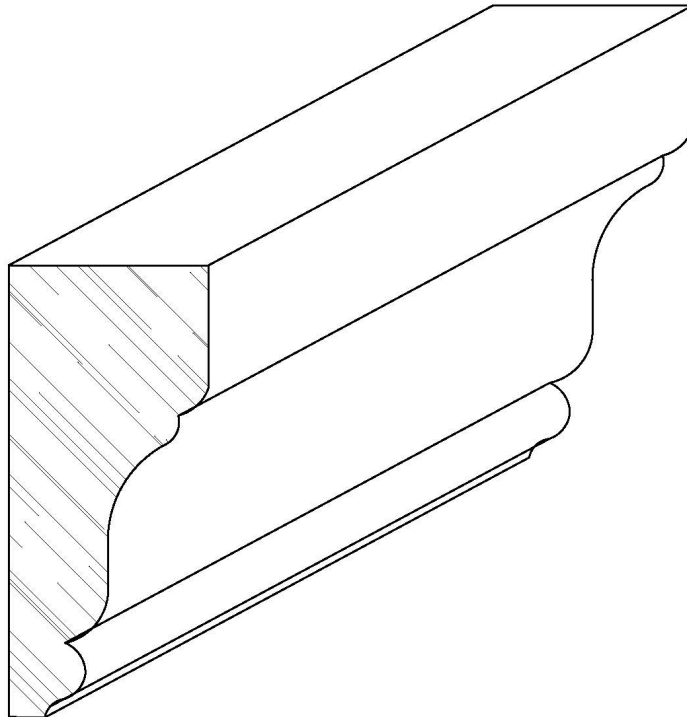

MENUISERIE DES PINS LTÉE

Technical detail

K120320

USINE ET SIÈGE SOCIAL

3150, Chemin Royal, Notre-Dame des Pins
Beauce (Québec) G0M 1K0
Tél. : (418) 774-3324 · Fax : (418) 774-5530
Site web : www.mdpsins.qc.ca