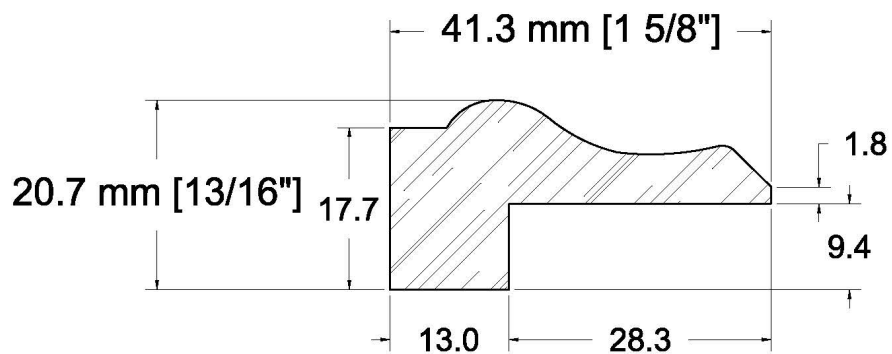

MENUISERIE DES PINS LTÉE

Technical detail

K120492

USINE ET SIÈGE SOCIAL

3150, Chemin Royal, Notre-Dame des Pins
Beauce (Québec) G0M 1K0
Tél. : (418) 774-3324 · Fax : (418) 774-5530
Site web : www.mdpsins.qc.ca

SUCCURSALE LONGUEUIL

961, boulevard Guimond
Longueuil (Québec) J4G 2M7
Tél. : (450) 677-5211 · 1 (800) 361-5211
Fax : (450) 677-3946