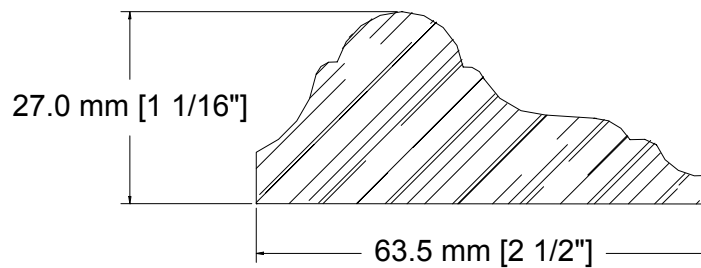

MENUISERIE DES PINS LTÉE

Technical detail

K120515

USINE ET SIÈGE SOCIAL

3150, Chemin Royal, Notre-Dame des Pins
Beauce (Québec) G0M 1K0
Tél. : (418) 774-3324 · Fax : (418) 774-5530
Site web : www.mdpsins.qc.ca

SUCCURSALE LONGUEUIL

961, boulevard Guimond
Longueuil (Québec) J4G 2M7
Tél. : (450) 677-5211 · 1 (800) 361-5211
Fax : (450) 677-3946