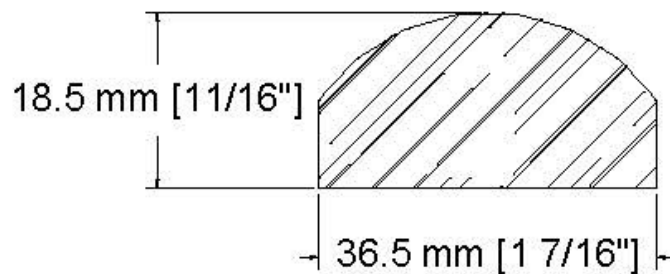

MENUISERIE DES PINS LTÉE

Technical detail

K120585

USINE ET SIÈGE SOCIAL

3150, Chemin Royal, Notre-Dame des Pins
Beauce (Québec) G0M 1K0
Tél. : (418) 774-3324 · Fax : (418) 774-5530
Site web : www.mdpsins.qc.ca

SUCCURSALE LONGUEUIL

961, boulevard Guimond
Longueuil (Québec) J4G 2M7
Tél. : (450) 677-5211 · 1 (800) 361-5211
Fax : (450) 677-3946