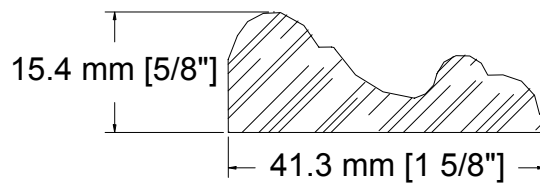

USINE ET SIÈGE SOCIAL

3150, Chemin Royal, Notre-Dame des Pins
Beauce (Québec) G0M 1K0
Tél. : (418) 774-3324 · Fax : (418) 774-5530
Site web : www.mdpsins.qc.ca

SUCCURSALE LONGUEUIL

961, boulevard Guimond
Longueuil (Québec) J4G 2M7
Tél. : (450) 677-5211 · 1 (800) 361-5211
Fax : (450) 677-3946