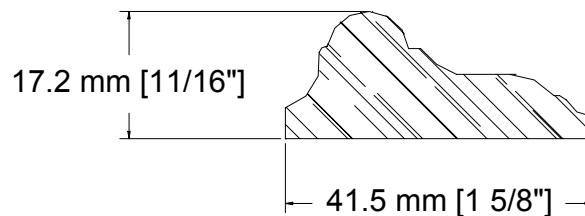

MENUISERIE DES PINS LTÉE

Technical detail

K129612

USINE ET SIÈGE SOCIAL

3150, Chemin Royal, Notre-Dame des Pins
Beauce (Québec) G0M 1K0
Tél. : (418) 774-3324 · Fax : (418) 774-5530
Site web : www.mdpsins.qc.ca

SUCCURSALE LONGUEUIL

961, boulevard Guimond
Longueuil (Québec) J4G 2M7
Tél. : (450) 677-5211 · 1 (800) 361-5211
Fax : (450) 677-3946