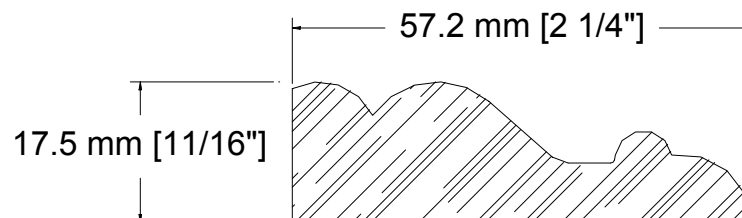

MENUISERIE DES PINS LTÉE

Technical detail

K129911

USINE ET SIÈGE SOCIAL

3150, Chemin Royal, Notre-Dame des Pins
Beauce (Québec) G0M 1K0
Tél. : (418) 774-3324 · Fax : (418) 774-5530
Site web : www.mdpsins.qc.ca

SUCCURSALE LONGUEUIL

961, boulevard Guimond
Longueuil (Québec) J4G 2M7
Tél. : (450) 677-5211 · 1 (800) 361-5211
Fax : (450) 677-3946