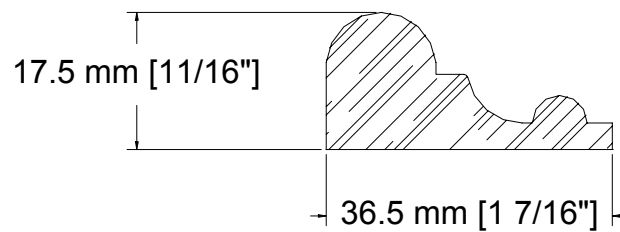

MENUISERIE DES PINS LTÉE

Technical detail

K129925

USINE ET SIÈGE SOCIAL

3150, Chemin Royal, Notre-Dame des Pins
Beauce (Québec) G0M 1K0
Tél. : (418) 774-3324 · Fax : (418) 774-5530
Site web : www.mdpsins.qc.ca

SUCCURSALE LONGUEUIL

961, boulevard Guimond
Longueuil (Québec) J4G 2M7
Tél. : (450) 677-5211 · 1 (800) 361-5211
Fax : (450) 677-3946