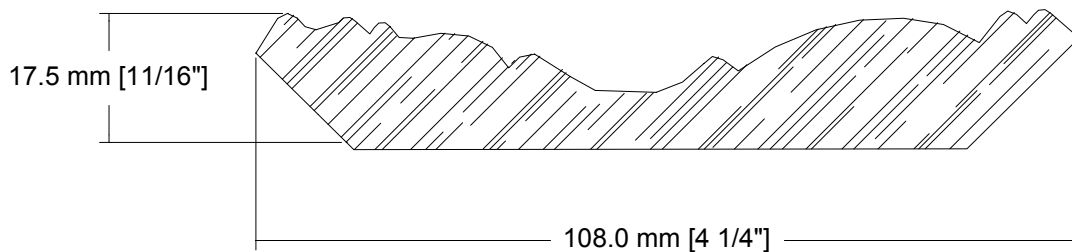

MENUISERIE DES PINS LTÉE

Technical detail

K130014

USINE ET SIÈGE SOCIAL

3150, Chemin Royal, Notre-Dame des Pins
Beauce (Québec) G0M 1K0
Tél. : (418) 774-3324 · Fax : (418) 774-5530
Site web : www.mdpsins.qc.ca

SUCCURSALE LONGUEUIL

961, boulevard Guimond
Longueuil (Québec) J4G 2M7
Tél. : (450) 677-5211 · 1 (800) 361-5211
Fax : (450) 677-3946