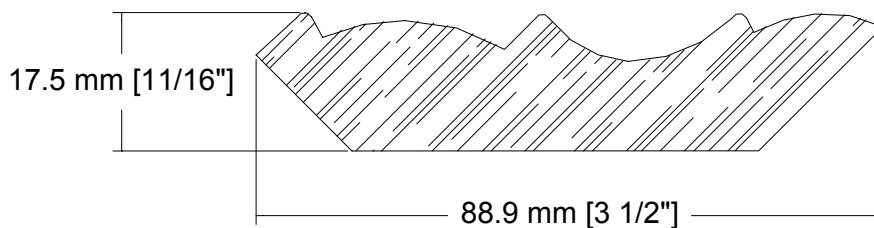

MENUISERIE DES PINS LTÉE

Technical detail

K130148

USINE ET SIÈGE SOCIAL

3150, Chemin Royal, Notre-Dame des Pins
Beauce (Québec) G0M 1K0
Tél. : (418) 774-3324 · Fax : (418) 774-5530
Site web : www.mdpsins.qc.ca

SUCCURSALE LONGUEUIL

961, boulevard Guimond
Longueuil (Québec) J4G 2M7
Tél. : (450) 677-5211 · 1 (800) 361-5211
Fax : (450) 677-3946