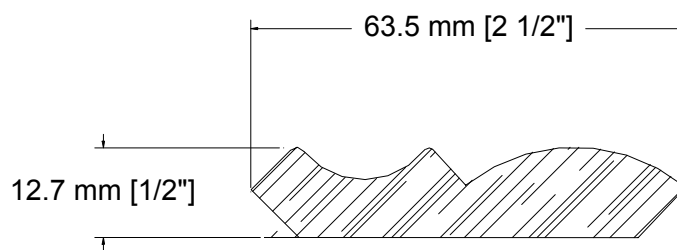

MENUISERIE DES PINS LTÉE

Technical detail

K130370

USINE ET SIÈGE SOCIAL

3150, Chemin Royal, Notre-Dame des Pins
Beauce (Québec) G0M 1K0
Tél. : (418) 774-3324 · Fax : (418) 774-5530
Site web : www.mdpsins.qc.ca

SUCCURSALE LONGUEUIL

961, boulevard Guimond
Longueuil (Québec) J4G 2M7
Tél. : (450) 677-5211 · 1 (800) 361-5211
Fax : (450) 677-3946