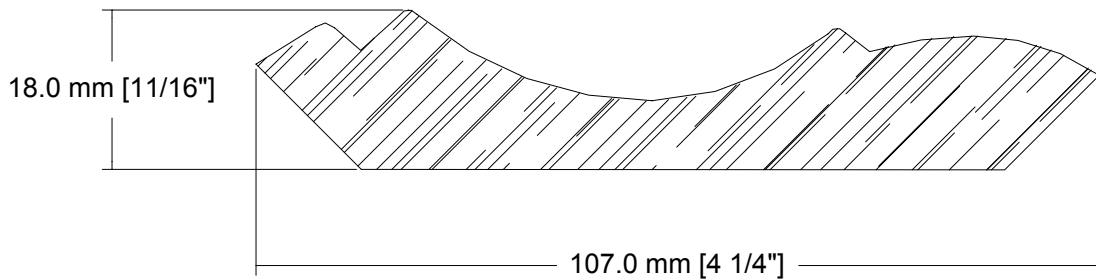

MENUISERIE DES PINS LTÉE

Technical detail

K130432

USINE ET SIÈGE SOCIAL

3150, Chemin Royal, Notre-Dame des Pins
Beauce (Québec) G0M 1K0
Tél. : (418) 774-3324 · Fax : (418) 774-5530
Site web : www.mdpsins.qc.ca