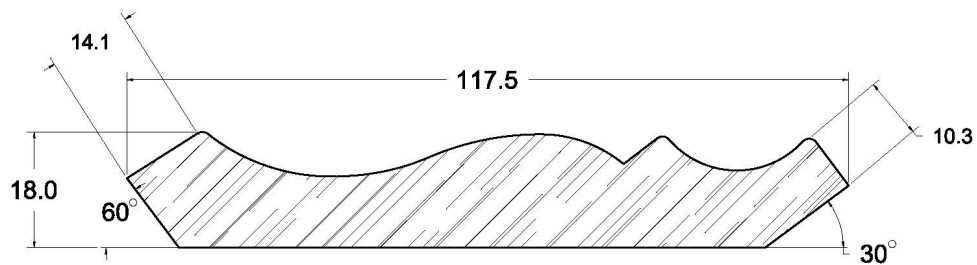

MENUISERIE DES PINS LTÉE

Technical detail

K130695

USINE ET SIÈGE SOCIAL

3150, Chemin Royal, Notre-Dame des Pins
Beauce (Québec) G0M 1K0
Tél. : (418) 774-3324 · Fax : (418) 774-5530
Site web : www.mdpsins.qc.ca

SUCCURSALE LONGUEUIL

961, boulevard Guimond
Longueuil (Québec) J4G 2M7
Tél. : (450) 677-5211 · 1 (800) 361-5211
Fax : (450) 677-3946