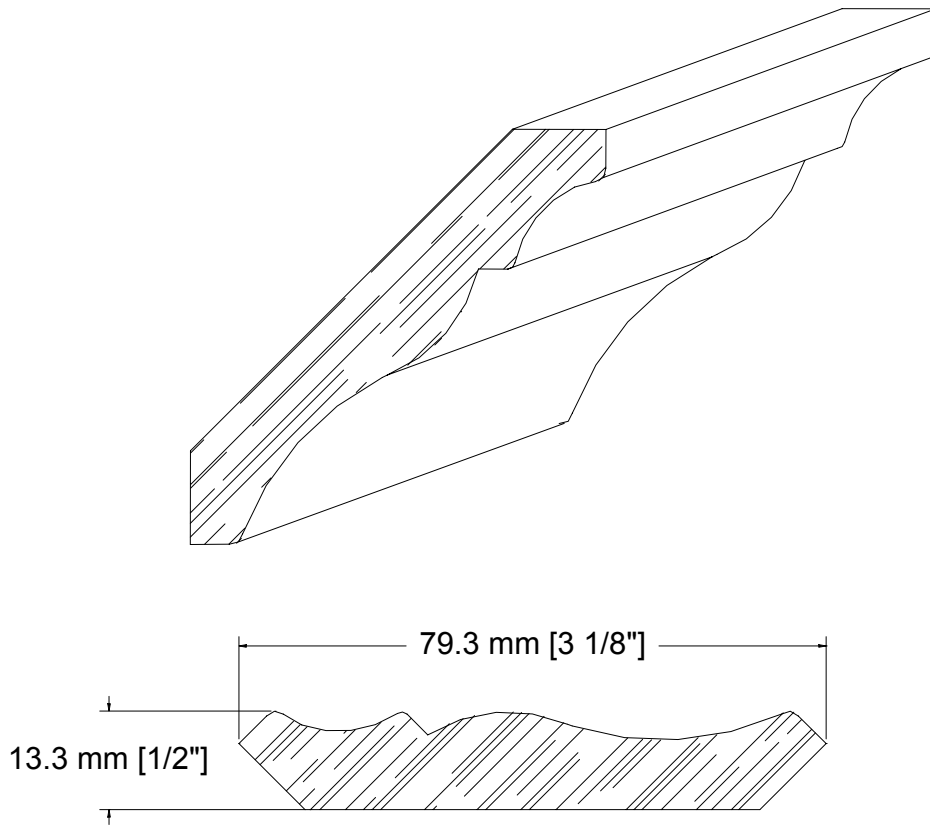

MENUISERIE DES PINS LTÉE

Technical detail

K139800

USINE ET SIÈGE SOCIAL

3150, Chemin Royal, Notre-Dame des Pins
Beauce (Québec) G0M 1K0
Tél. : (418) 774-3324 · Fax : (418) 774-5530
Site web : www.mdpsins.qc.ca

SUCCURSALE LONGUEUIL

961, boulevard Guimond
Longueuil (Québec) J4G 2M7
Tél. : (450) 677-5211 · 1 (800) 361-5211
Fax : (450) 677-3946