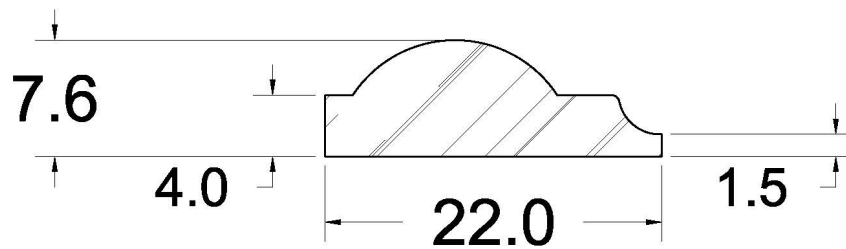

MENUISERIE DES PINS LTÉE

Technical detail

K140319

USINE ET SIÈGE SOCIAL

3150, Chemin Royal, Notre-Dame des Pins
Beauce (Québec) G0M 1K0
Tél. : (418) 774-3324 · Fax : (418) 774-5530
Site web : www.mdpsins.qc.ca

SUCCURSALE LONGUEUIL

961, boulevard Guimond
Longueuil (Québec) J4G 2M7
Tél. : (450) 677-5211 · 1 (800) 361-5211
Fax : (450) 677-3946