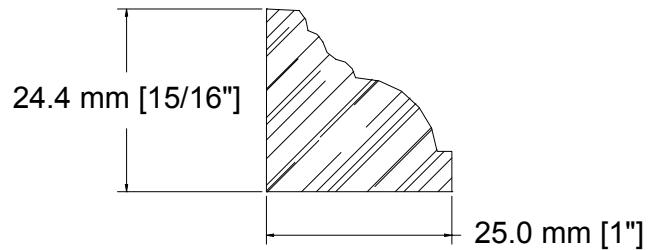

MENUISERIE DES PINS LTÉE

Technical detail

K140450

USINE ET SIÈGE SOCIAL

3150, Chemin Royal, Notre-Dame des Pins
Beauce (Québec) G0M 1K0
Tél. : (418) 774-3324 · Fax : (418) 774-5530
Site web : www.mdpins.qc.ca

SUCCURSALE LONGUEUIL

961, boulevard Guimond
Longueuil (Québec) J4G 2M7
Tél. : (450) 677-5211 · 1 (800) 361-5211
Fax : (450) 677-3946